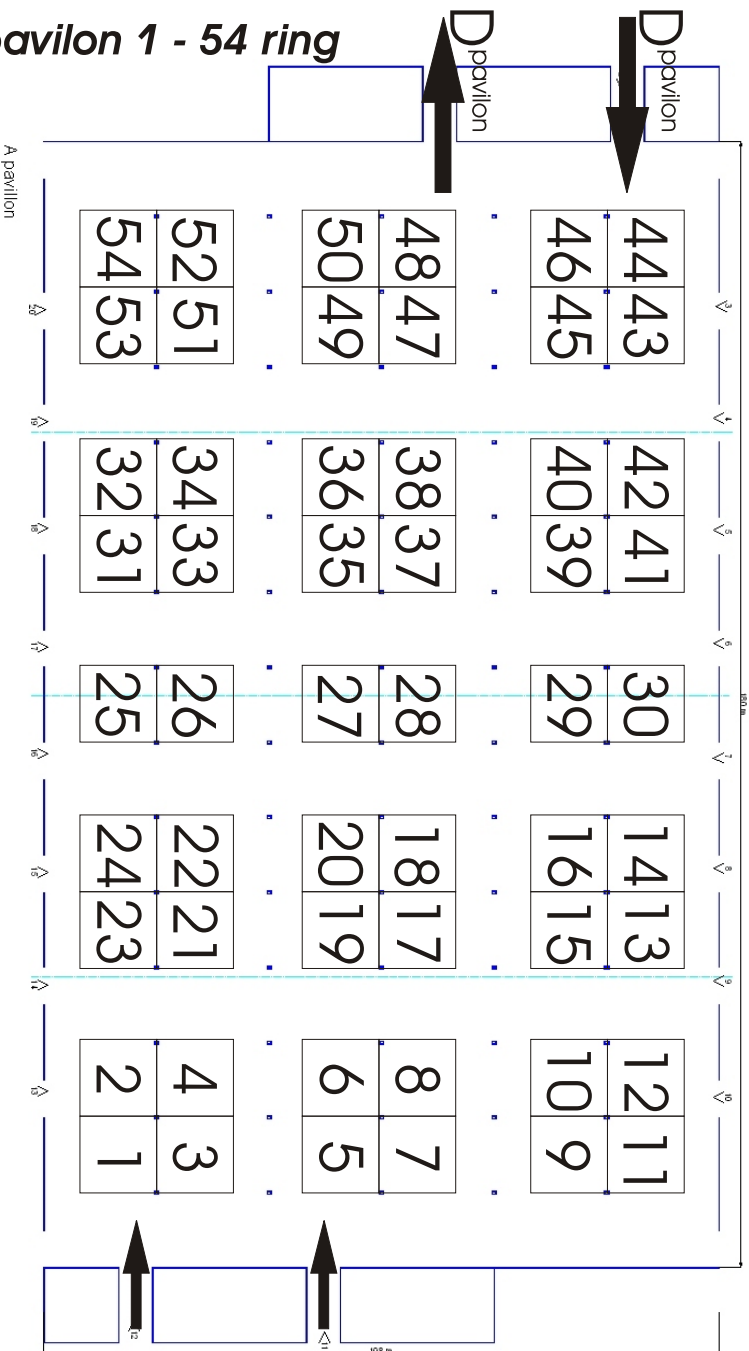

A pavilion 1 - 54 ring

A pavilion 1 - 54 ring

Kincsem Park 103-104 ring

103

104

Külsősátor alatti 96-102 ring

102 101

98

97 96

100 99

95

94 93

B pavilion 69 - 82 ring

Pavilion B

Kincsem Park 103-104 ring

103

104

16 pavilon
87 - 90 ring

17 pavilon
91-92 ring

Külsősátor alatti 96-102 ring

102 101
100 99

98
95

97 96
94 93

Klubkiállítás területete