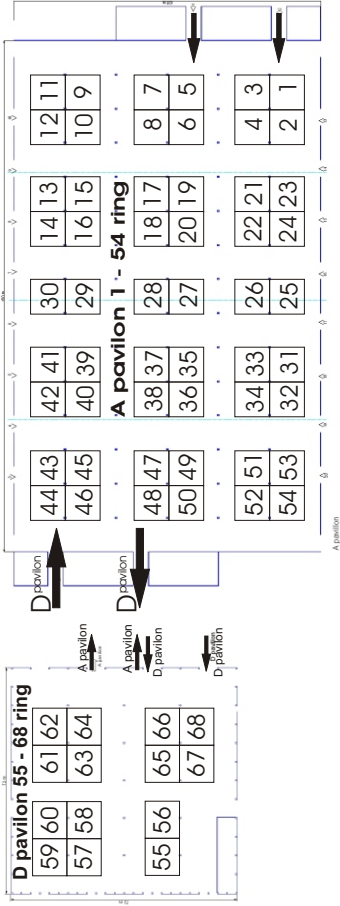

A pavilion 1 - 54 ring

A pavilion 1 - 54 ring

Kincsem Park 103-104 ring

103

104

Külsősátor alatti 96-102 ring

102 101

98

97 96

100 99

95

94 93

B pavilion 69 - 82 ring

Pavilion B

Kincsem Park 103-104 ring

103

104

16 pavilon
87 - 90 ring

17 pavilon
91-92 ring

Külsősátor alatti 96-102 ring

102 101
100 99

98
95

97 96
94 93

Klubkiállítás területete