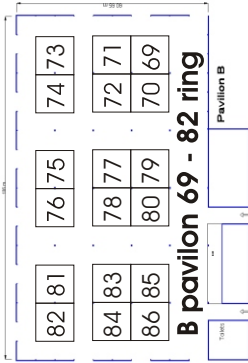

97 96

100 99

95

94 93

B pavilion 69 - 82 ring

Pavilion B

Kincsem Park 103-104 ring

103

104

16 pavilon
87 - 90 ring

17 pavilon
91-92 ring

Külsősátor alatti 96-102 ring

102 101
100 99

98
95

97 96
94 93

Klubkiállítás területete