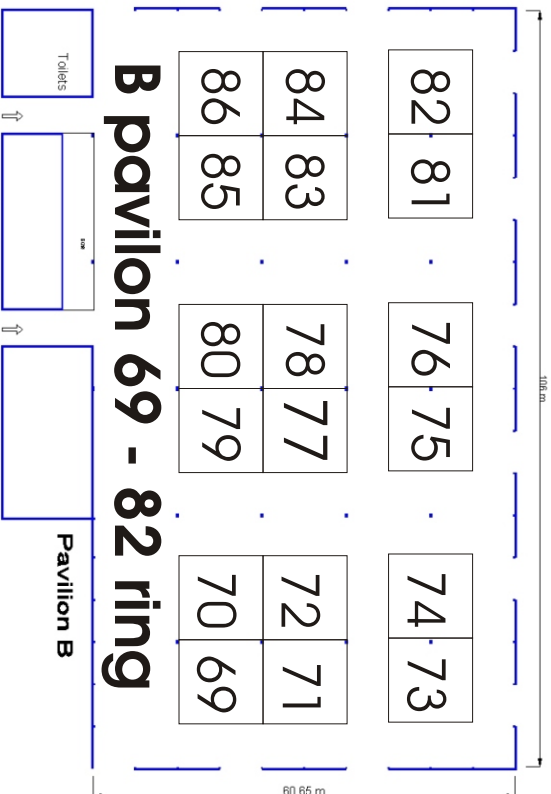

A pavilion 1 - 54 ring

A pavilion 1 - 54 ring

Kincsem Park 103-104 ring

103

104

Külsősátor alatti 96-102 ring

102 101

98

97 96

100 99

95

94 93

B pavilion 69 - 82 ring

Pavilion B

Kincsem Park 103-104 ring

103

104

16 pavilon
87 - 90 ring

17 pavilon
91-92 ring

Külsősátor alatti 96-102 ring

102 101
100 99

98
95

97 96
94 93

Klubkiállítás területete